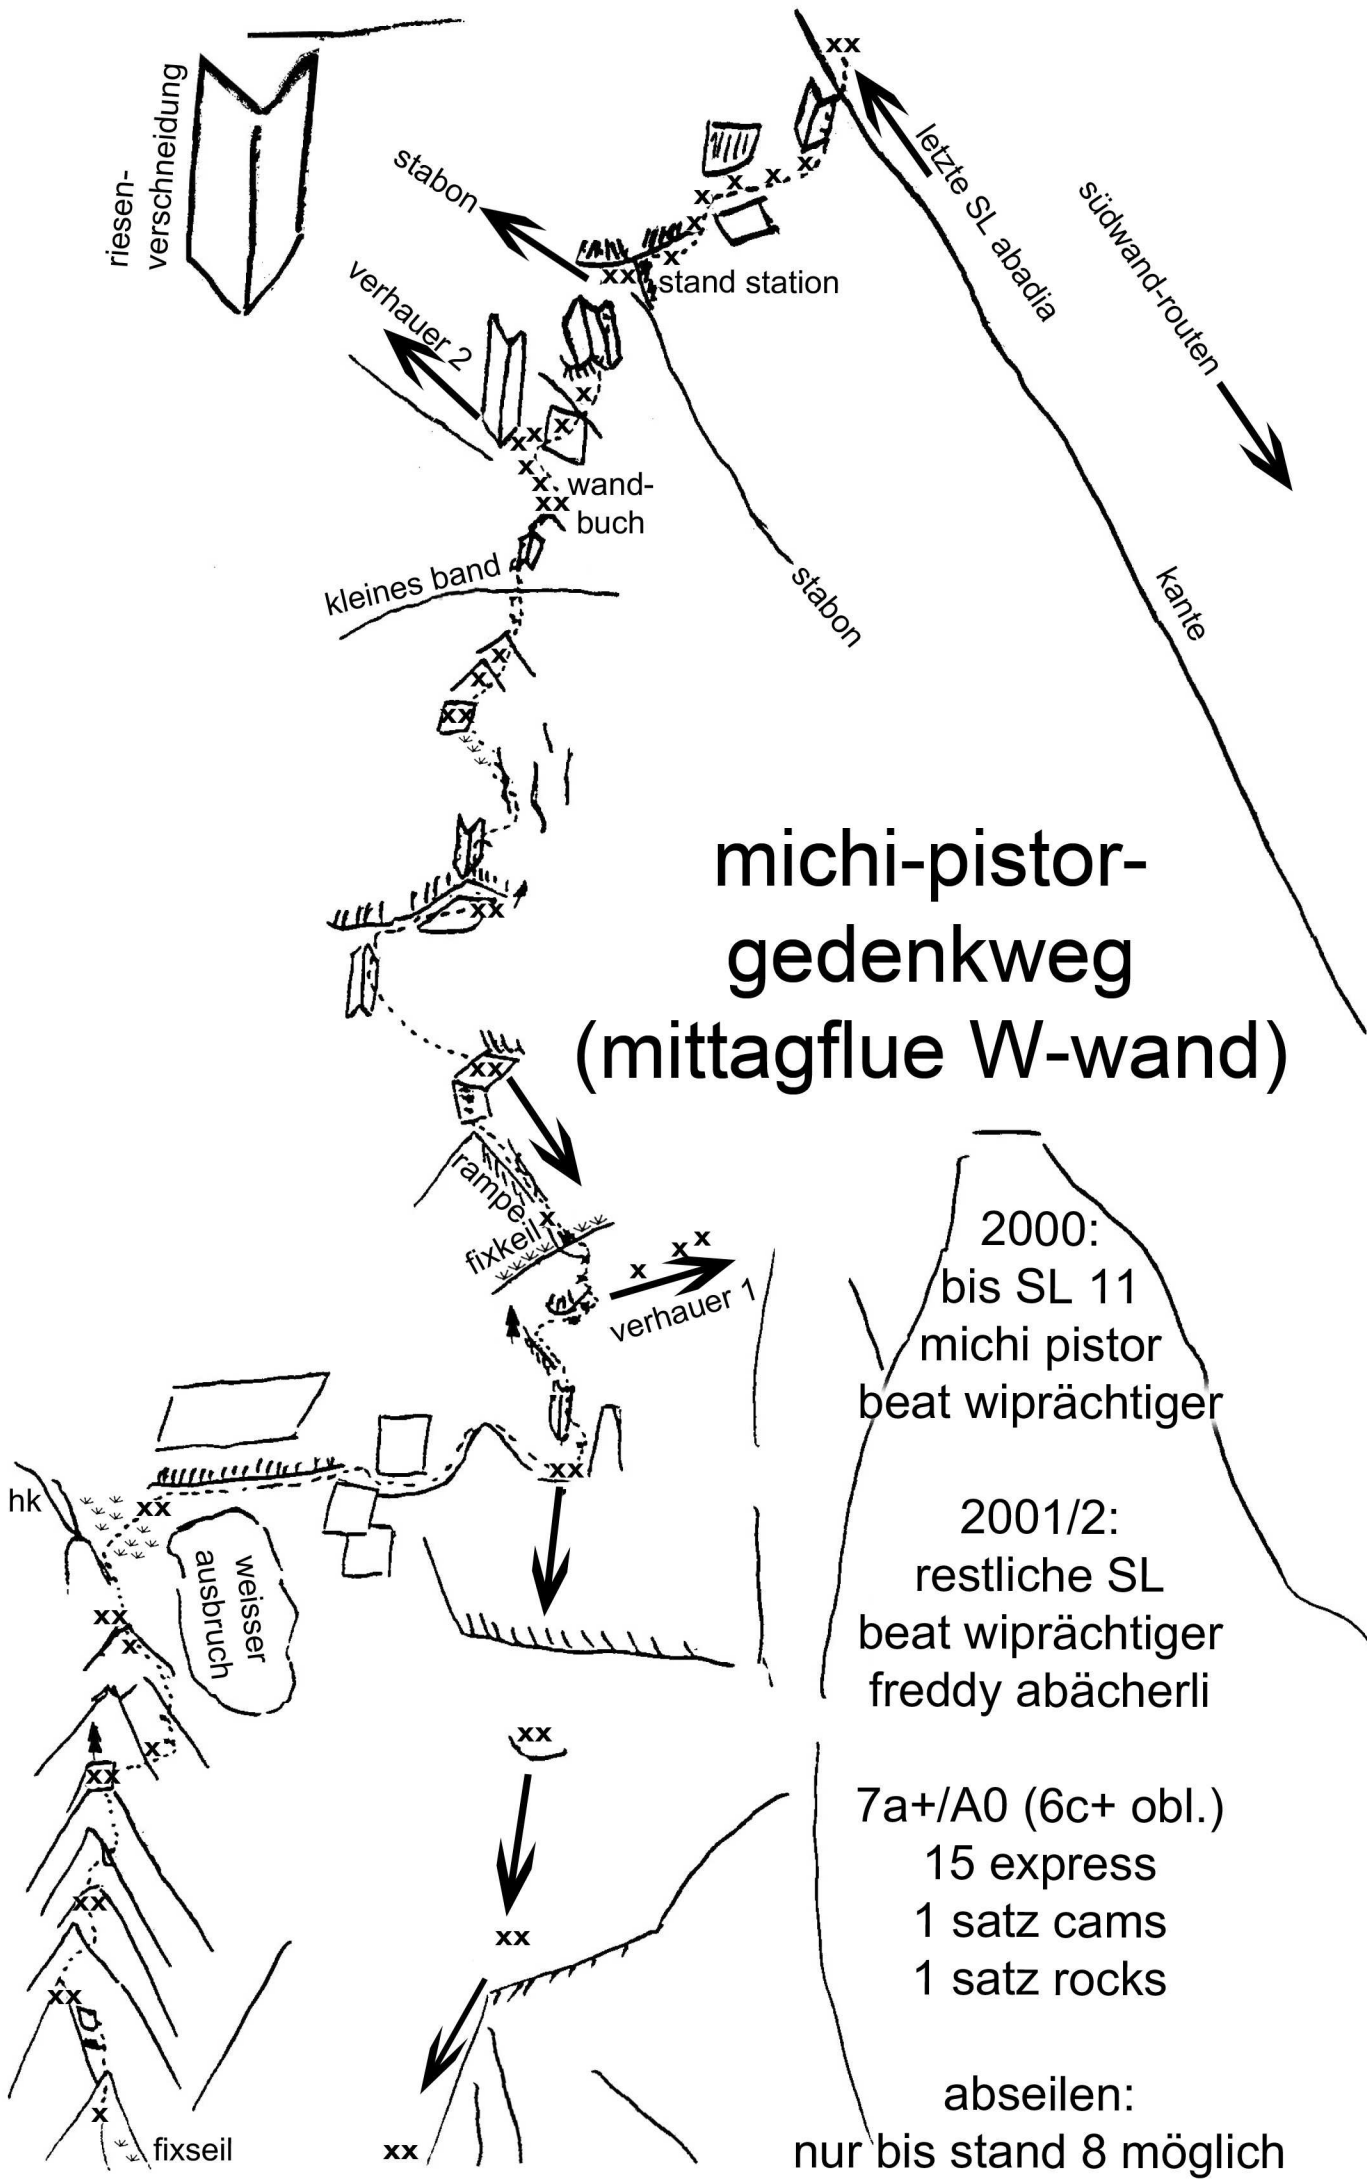

- 13
- A0
35m, 16 hk
- 12
- 7a+
40m, 9 hk
- 11
- 7a, A0
39m, 13 hk
- 10
- 6b/6b+
34m, 4 hk
- 9
- 7a/7a+
48m, 13 hk
- 8
- 6a+
40m, 10 hk
- 7
- 6a+
38m, 6 hk
- 6
- 7a, 40m, 13 hk
- 5
- V+
35m, 4 hk
- 4
- 6b
40m, 7 hk
- 3
- 6c
30m, 7 hk
- 2
- VI
30m, 6 hk
- 1
- VI+
15m, 5 hk

michi-pistor-gedenkweg (mittagflue W-wand)

2000:
bis SL 11
michi pistor
beat wiprächtiger

2001/2:
restliche SL
beat wiprächtiger
freddy abächerli

7a+/A0 (6c+ obl.)
15 express
1 satz cams
1 satz rocks

abseilen:
nur bis stand 8 möglich