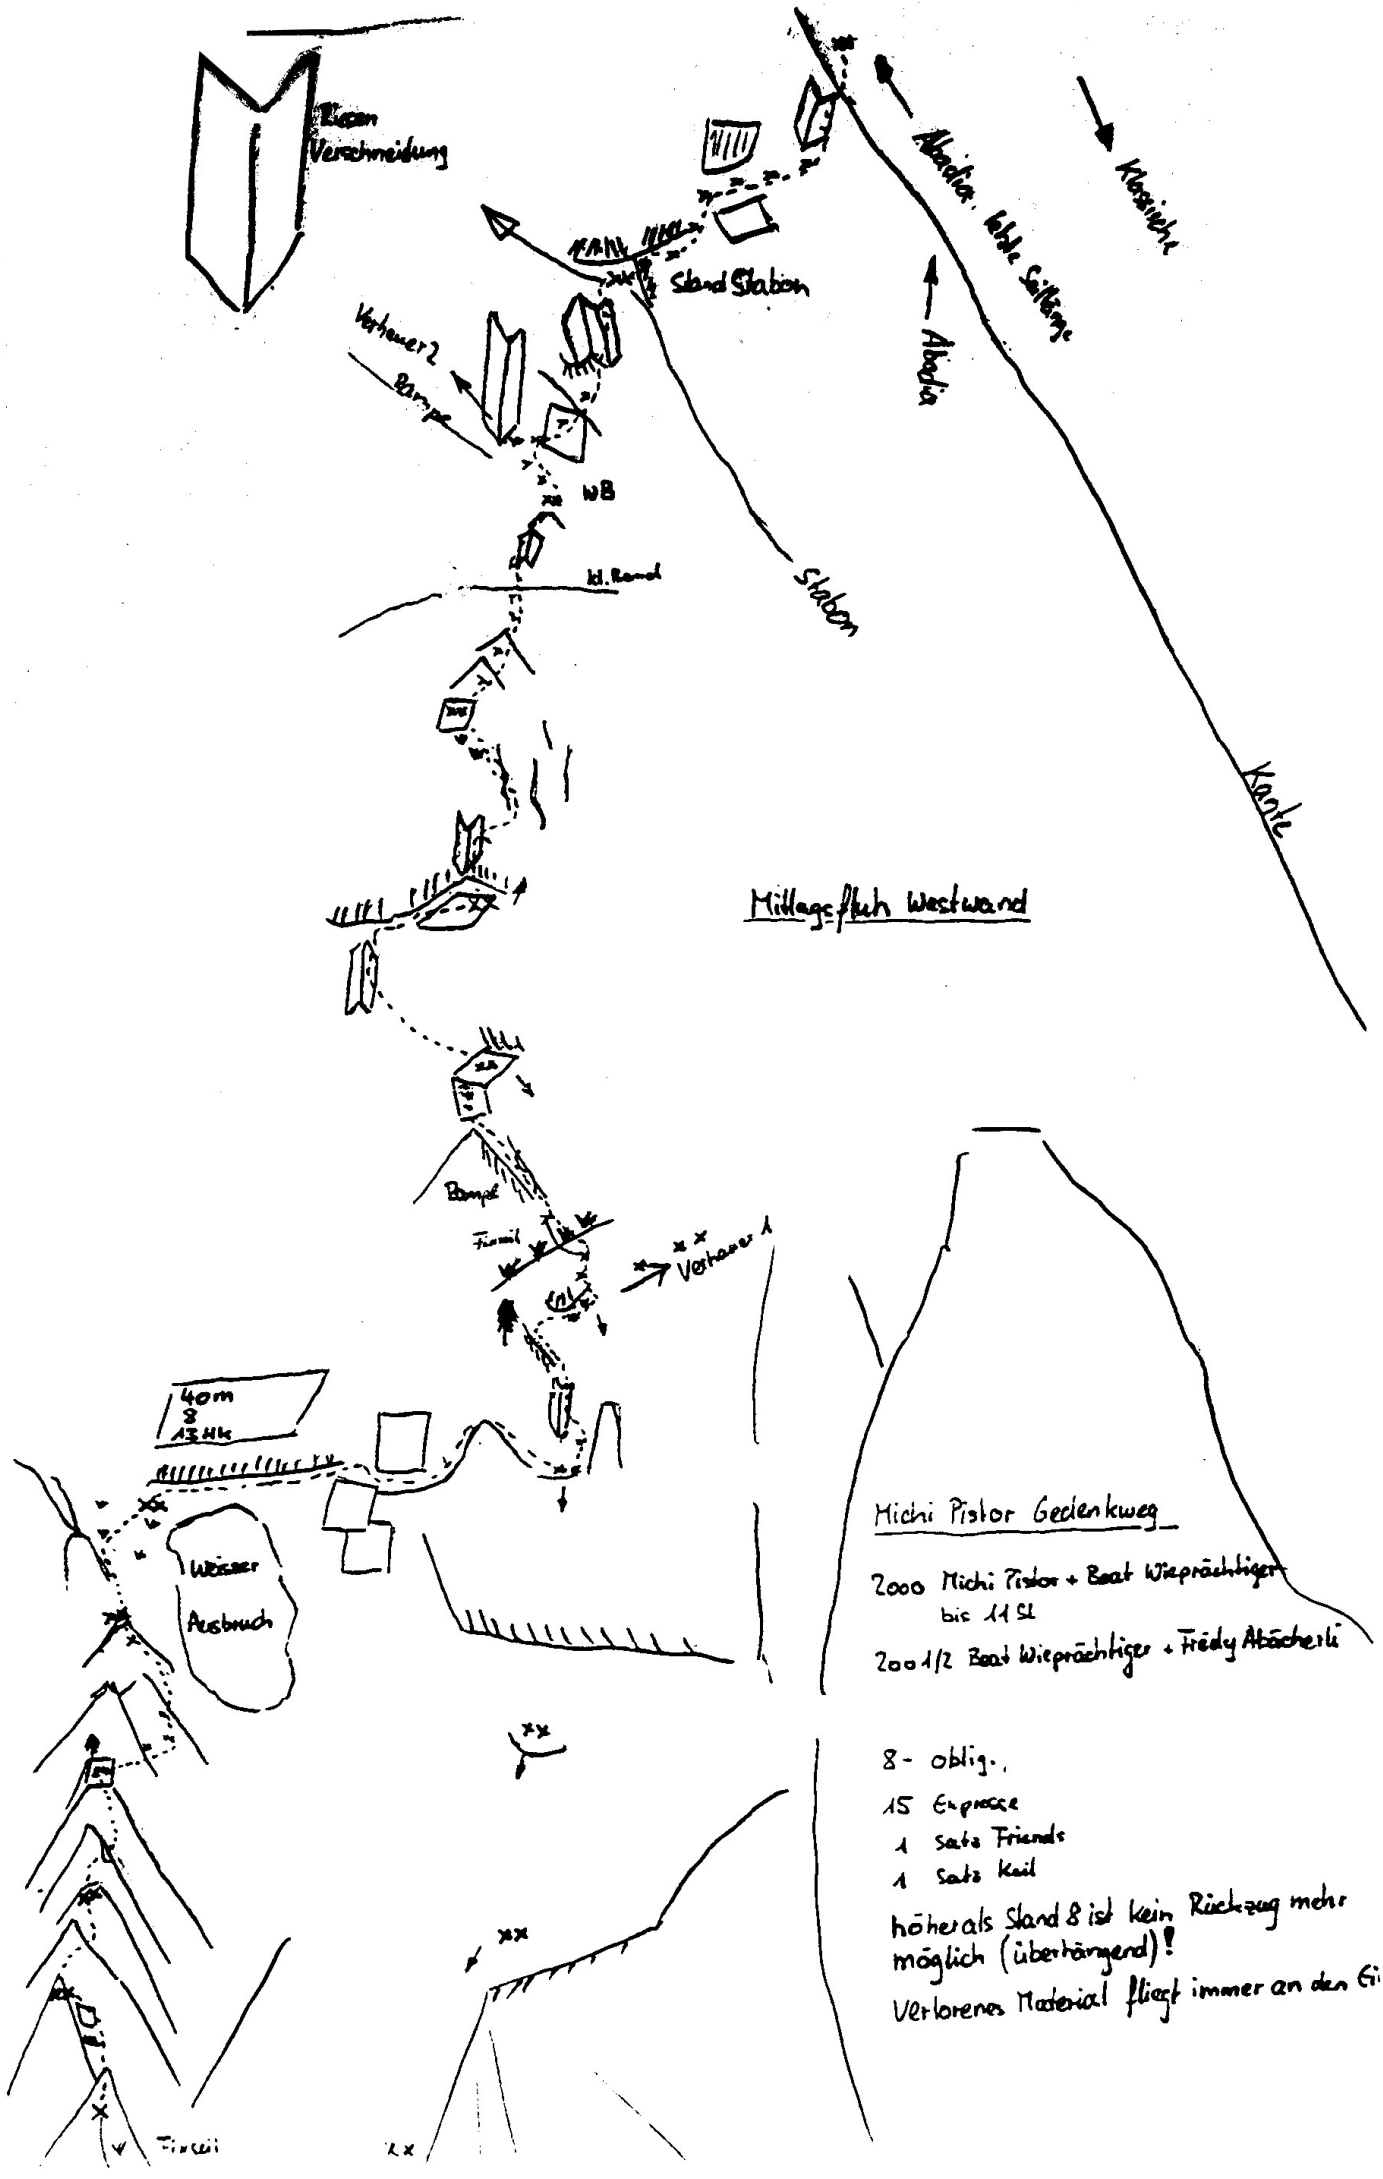

- 35m
A0
16 Hk
- 40m
7+
9 Hk
- 39m
7, A0
13 Hk
- 34m
7
4
- 48m
8/8+
13 Hk
- 40m
7- A0
10 Hk
- 38m
7-
6 Hk
- 40m
3
13 Hk
- 35m
5+
4 Hk
- 40m
7
7 Hk
- 30m
7+
7 Hk
- 30m
6
6 Hk
- 15m
6+
5 Hk

Mitte Pistor Gedenkweg

2000 Michi Pistor + Beat Wieprächiger
bis 14 St
2001/2 Beat Wieprächiger + Fredy Abächerli

8- oblig.
15 Expresse
1 Satz Friends
1 Satz Keil

höher als Stand 8 ist kein Rückzug mehr
möglich (überhängend)!

Verlorenes Material fließt immer an den Gi